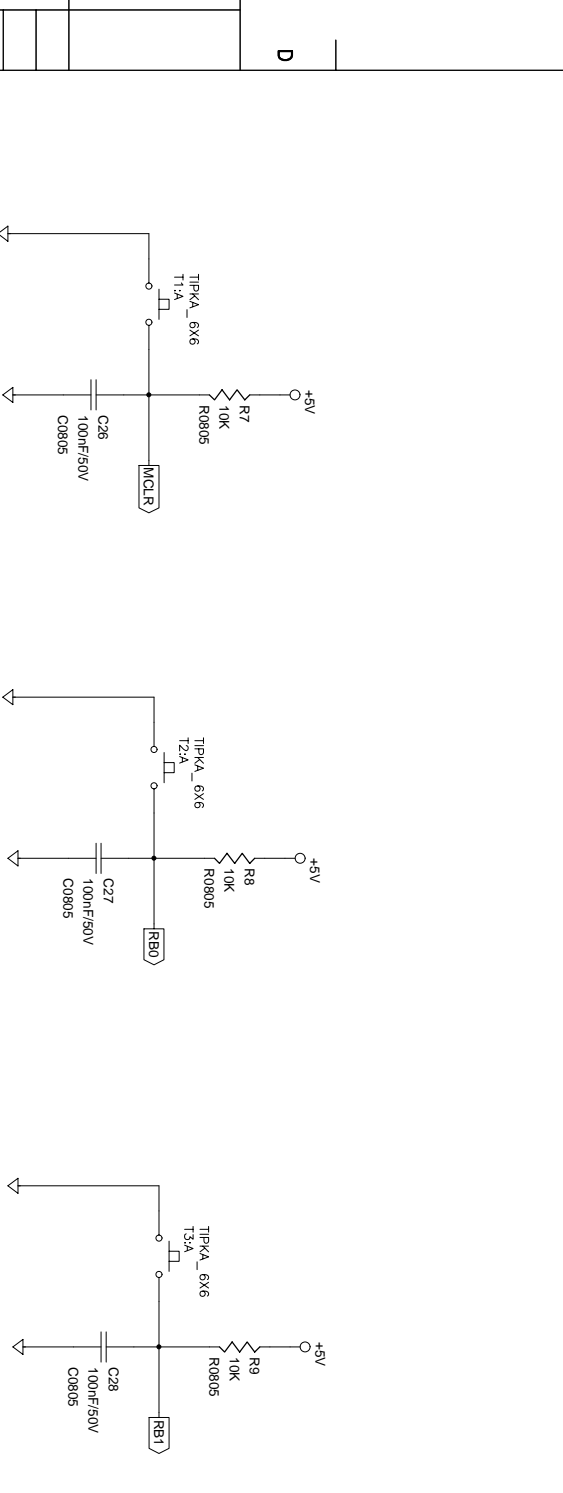

DO NOT SCALE

SESTAVIL	PREGL.	ODOBRIL	STAND	OTEV.	NAZIV	OZNAKA	DODATNI OPIS	DZJ	IDENT. IT. SESTAVA	
	PERTR V.	ZNAK								
	DEJAVIK	IT. OBV.								
		DATUM								
		PODPIS								
VEZALNA SHEMA										
FILE:	WebServer.sch									
STAT.	POSKUSNI	REDNI	KLASIFIKACIJSKA TREVILKA							A3
DAT.									Q MERILO SKUPINSKA RISBA	
PODP.									1:2	
GA										
Iskra										
Iskra Avtoelektrika d.d. Nova Gorica										
IDENT. IT. SESTAVA										