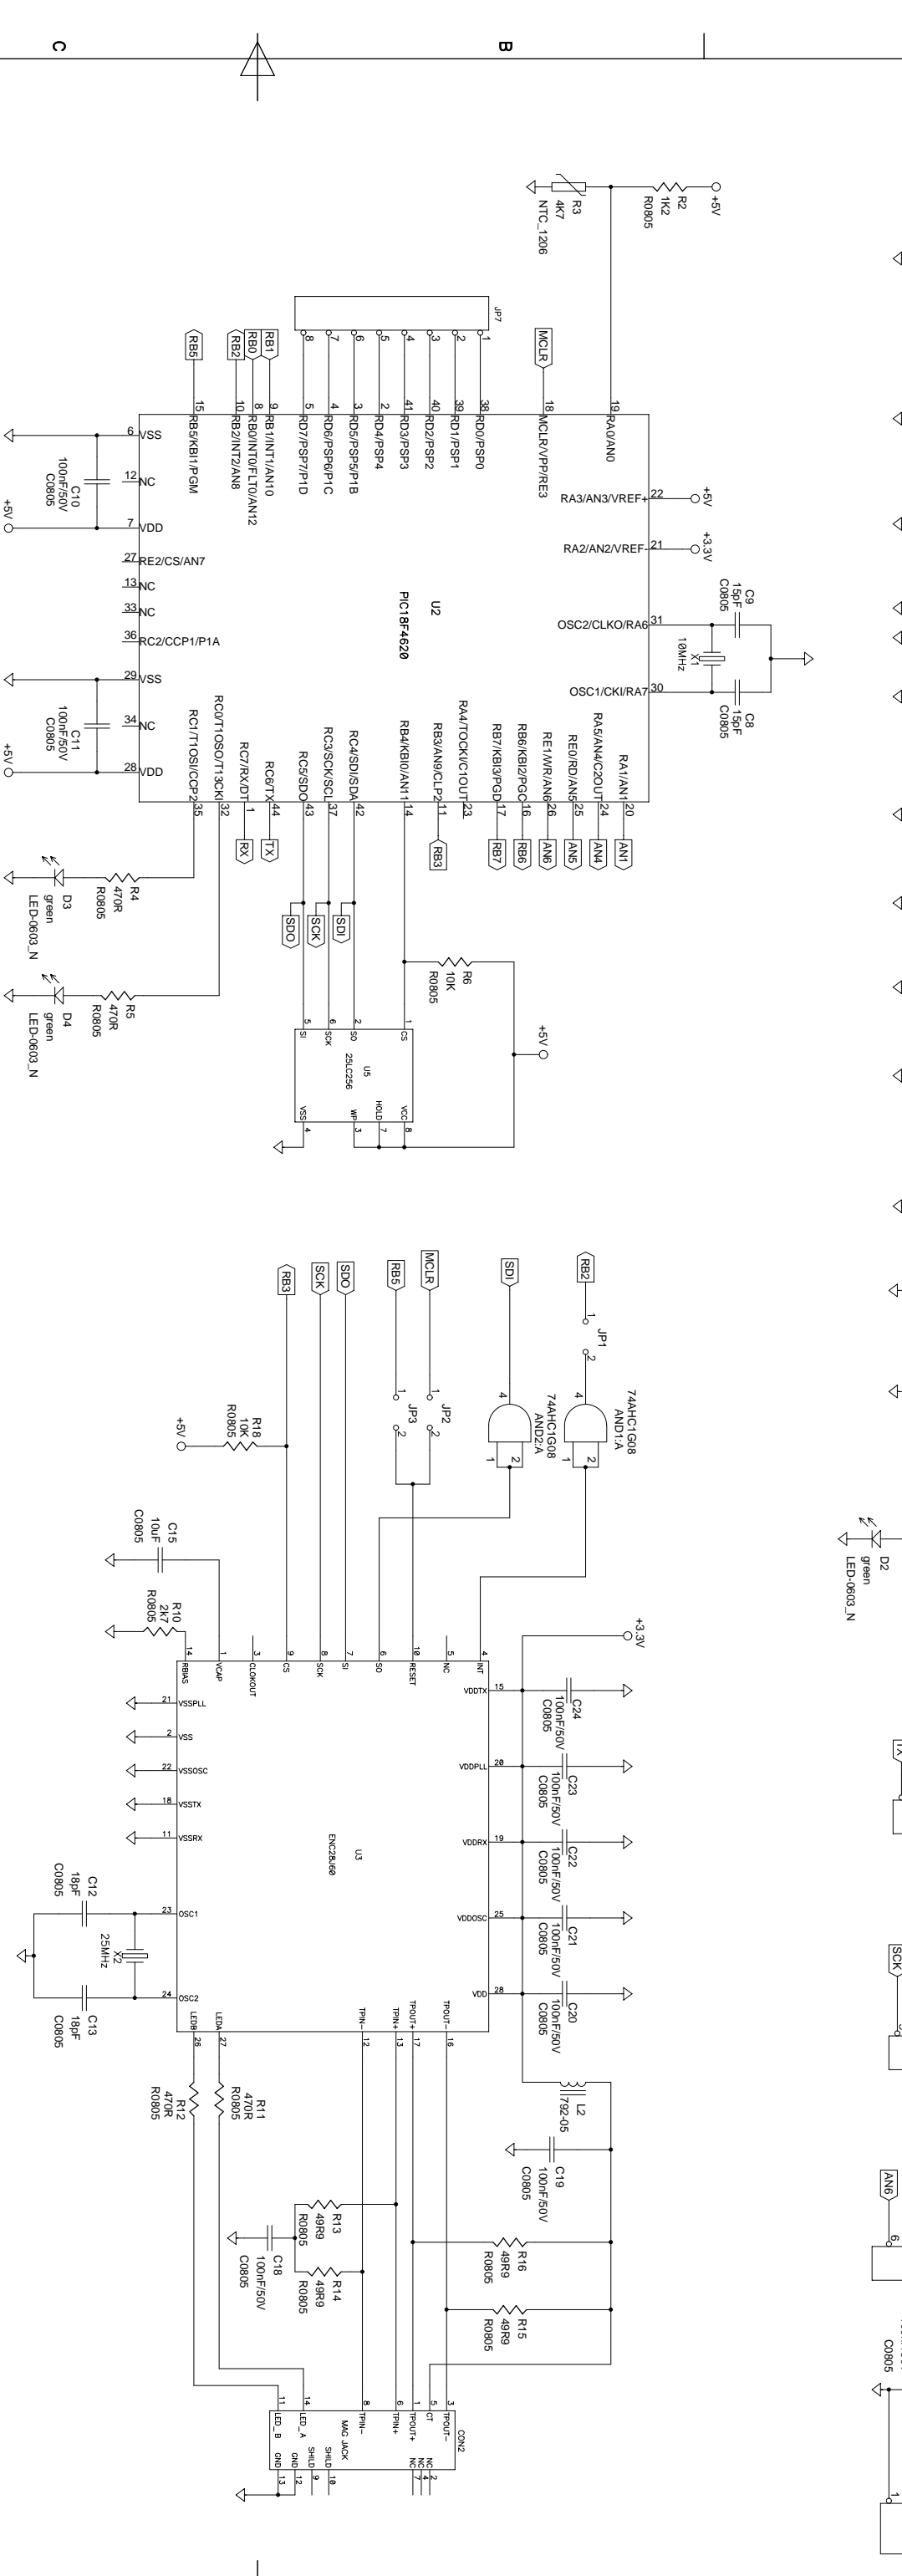

DO NOT SCALE

SESTAVIL	PREGL.	ODOBRIL	STAND	OTEV.	NAZIV	OZNAKA	DODATNI OPIS	DZJ	IDENT. IT. SESTAVA	
	PERTR V.	ZNAK								
	DEJAVIK	IT. OBV.								
		DATUM								
		PODPIS								
VEZALNA SHEMA										
FILE:	WebServer.sch									
STAT.	POSKUSNI	REDNI	KLASIFIKACIJSKA TREVILKA							A3
DAT.									Q MERILO SKUPINSKA RISBA	
PODP.									1:2	
GA										
Iskra										
Iskra Avtoelektrika d.d. Nova Gorica										
IDENT. IT. SESTAVA										

ARHIV KOPIJ

OSZNAKA PRIPAD.

1 2 3 4 5 6

RISBA JE RAČUNALNIŠKO GENERIRANA! NAKNADNO ROČNO POPRAVLJANJE PODATKOV NI DOVOLJENO!

COMPUTER SYSTEM
14. Jan 12, 2007

VSAK PRENOS TRETJI OSEBI ALI UPORABA V NEDOGOVORJENE NAMENE NI DOVOLJENA PO ZAKONU O AVTORSKI PRAVICI